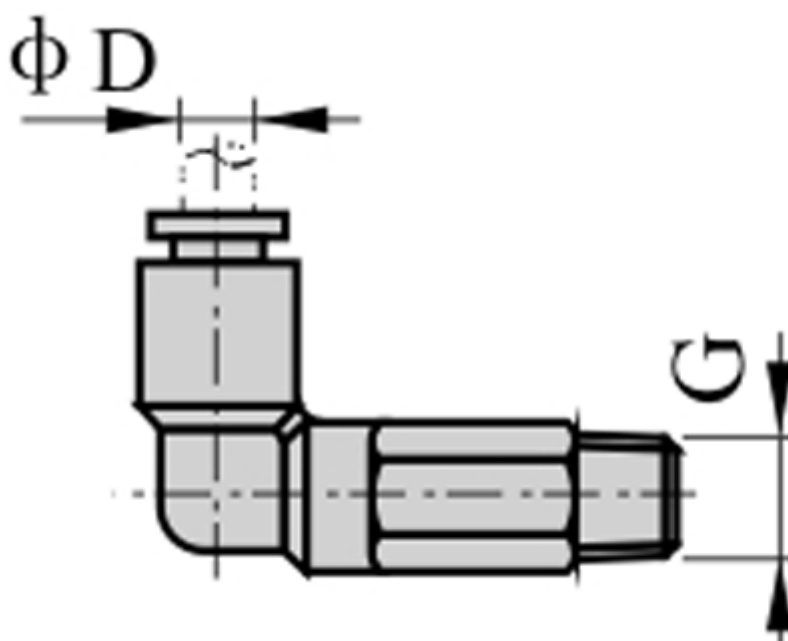

Varenummer: 58EPLL803
Beskrivelse: Fitting EPLL803 lang vinkel
udvendig gevind 3/8", slangediameter 8

Mål

D = 8
Gevind = 3/8"